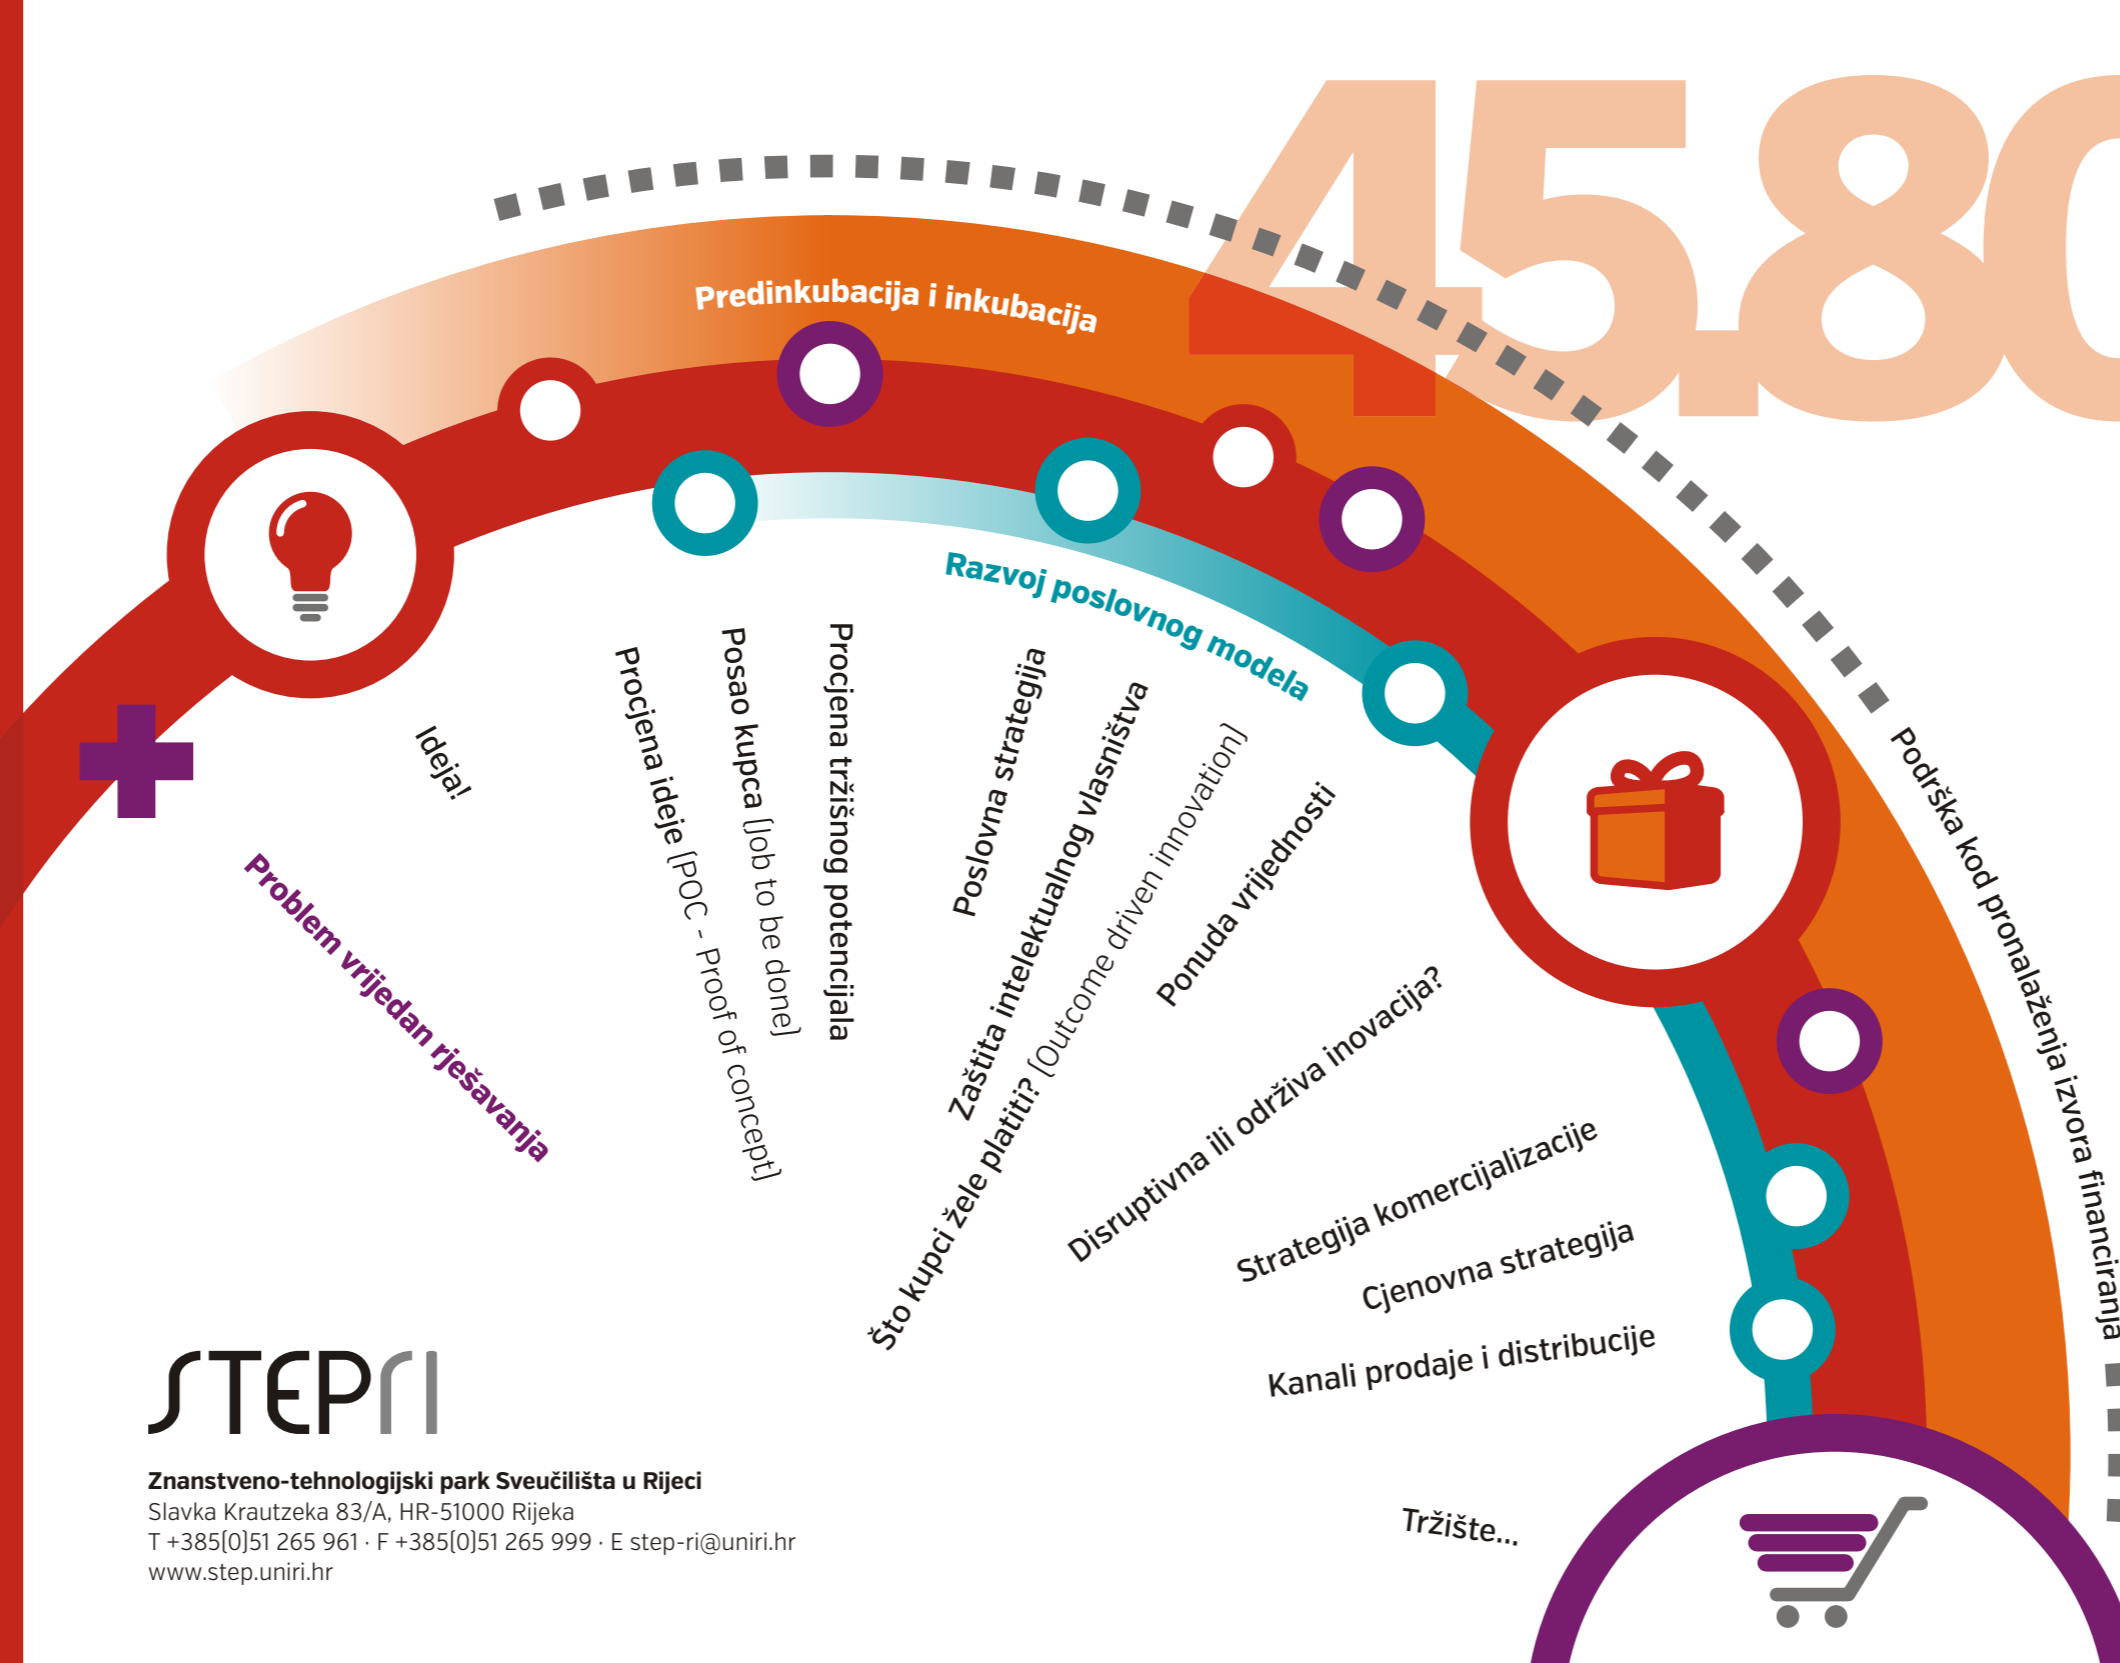

Trebate li prostor, savjet ili podršku za procjenu i zaštitu vaše ideje, analizu tržišta, prikupljanje financijskih sredstava te stvaranje poslovnog modela i strategija koje će **vašu ideju učiniti stvarnom i profitabilnom?**

Osim predinkubacije i inkubacije, Step Ri pruža sve **usluge savjetovanja o upravljanju inovacijama** potrebne na putu **od ideje do tržišta**. Dio savjetodavnih usluga besplatan je za Stepove stanare te male i srednje poduzetnike.

88

U 2012. godini savjetovali smo 88 poduzeća, znanstvenika ili poduzetnika početnika

STEP RI

Znanstveno-tehnološki park Sveučilišta u Rijeci
Slavka Krautzeka 83/A, HR-51000 Rijeka
T +385(0)51 265 961 · F +385(0)51 265 999 · E step-ri@uniri.hr
www.step.uniri.hr

45.800.000 kn

Stanari Stepa Ri su u 2012. godini izvezli proizvode i usluge u vrijednosti 45,8 milijuna kuna

Trebate poslovni prostor – ured ili laboratorij?

Znanstveno-tehnološki park Step Ri smješten je u modernoj, renoviranoj zgradi u Kampusu riječkog Sveučilišta. Svojim korisnicima nudi urede i laboratorije od 15 do 300 m² kroz dvije vrste najma: **povlašteni (subvencionirani) najam** za tvrtke u predinkubaciji te **redoviti (tržišni) najam** za tvrtke utemeljene na znanju i novim tehnologijama. Povlašteni najam mogu ostvariti poduzetnici vlasnici startup poduzeća te pripadnici znanstvene zajednice pozitivno evaluirani od strane tri nezavisna stručnjaka.

U troškove najma uključeni su troškovi električne energije, grijanja i hlađenja, čišćenja i održavanja, komunalne i ostale naknade, brza internet veza i Wi-Fi. Postoji i mogućnost najma namještenih ureda bez dodatnih troškova.

Uz uredsko-laboratorijske prostore stanarima su na raspolaganju vrhunski opremljeni konferencijski prostori, prostori za sastanke i edukacije te ugostiteljski objekt. Stanari imaju pravo besplatnoga korištenja predavaonice (do 100 mjesta) i učionice (do 30 mjesta) do tri dana kvartalno te sale za sastanke po potrebi i uz prethodnu najavu.