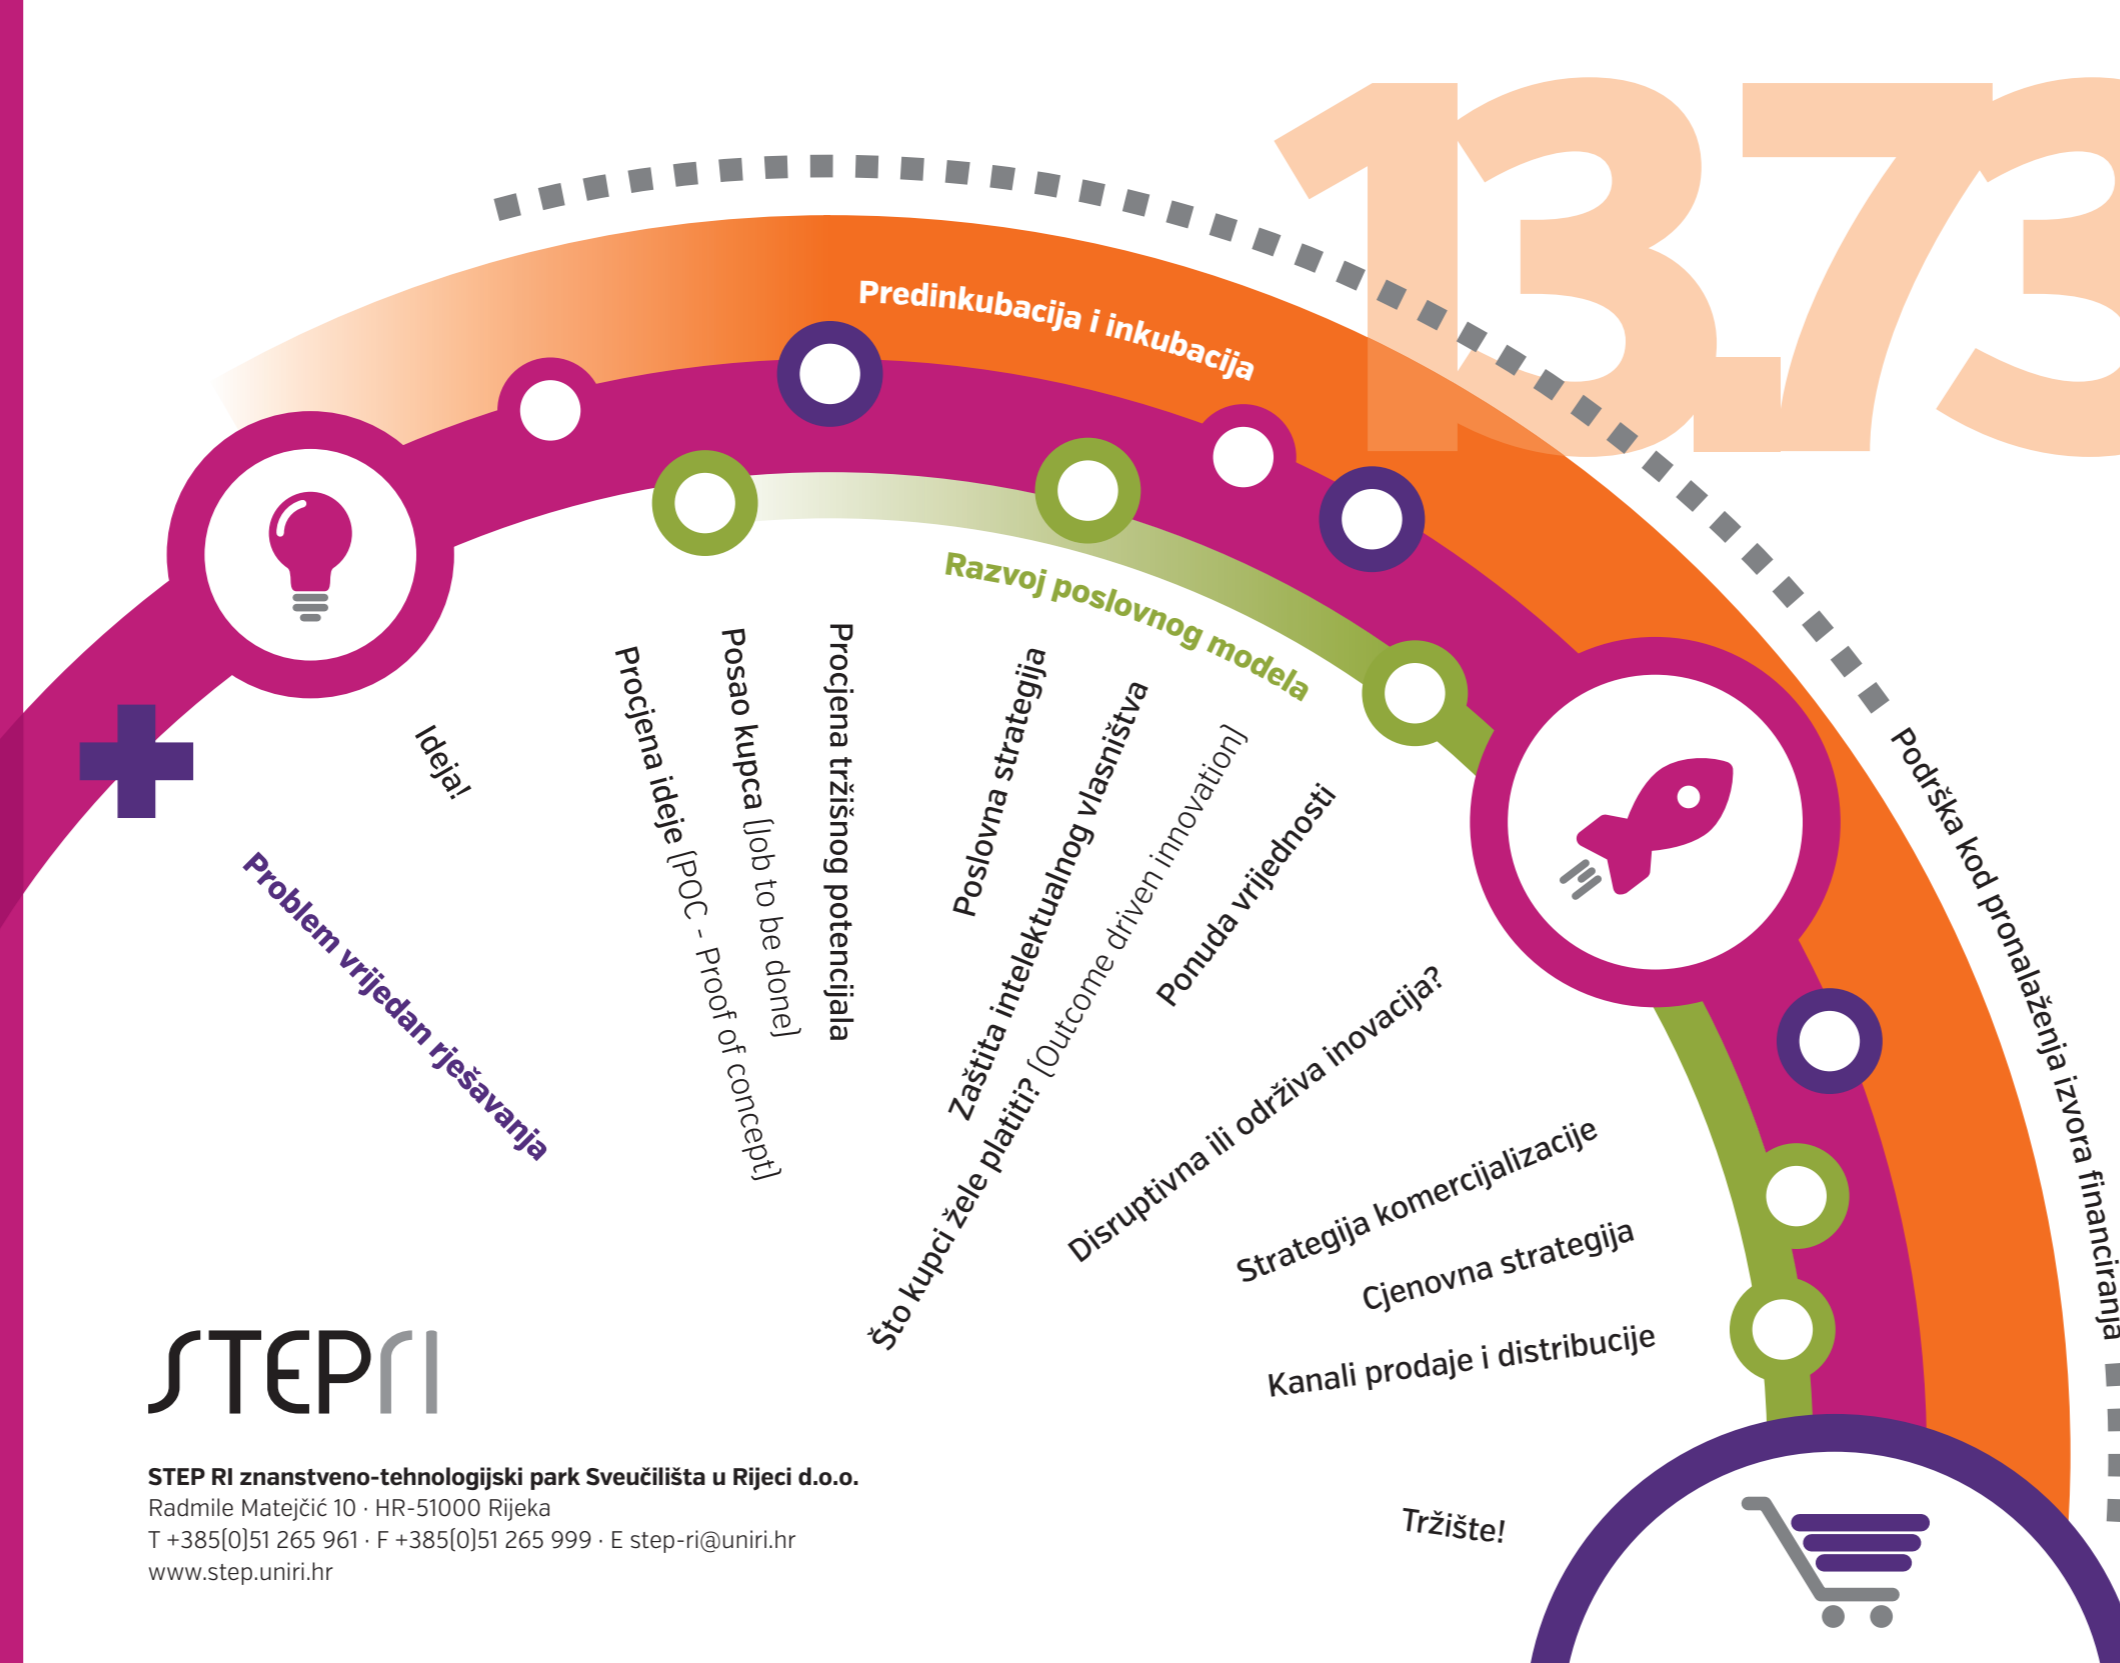

Trebate li savjet ili podršku za procjenu i zaštitu vaše ideje, analizu tržišta, prikupljanje financijskih sredstava te stvaranje poslovnog modela i strategija koje će **vašu ideju učiniti stvarnom i profitabilnom?**

Uz predinkubaciju i inkubaciju, Step Ri pruža sve **usluge savjetovanja o upravljanju inovacijama** potrebne na putu **od ideje do tržišta**.

Osim podrške kod inoviranja, poduzeća i znanstvene institucije koje žele unaprijediti svoje poslovanje i podići konkurentnost u Stepu mogu dobiti cjelovitu uslugu savjetovanja za sve izazove današnjeg poslovanja, od digitalizacije i organizacijskog rasta do osvajanja novih tržišta.

Dio naših savjetodavnih usluga besplatan je za Stepove stanare te male i srednje poduzetnike.

Tijekom posljednjih pet godina odradili smo 10.502 sata savjetovanja za 841 klijenta – poduzeća, znanstvenika i poduzetnika početnika

841

STEP RI

STEP RI znanstveno-tehnološki park Sveučilišta u Rijeci d.o.o.
Radmile Matejčić 10 · HR-51000 Rijeka
T +385(0)51 265 961 · F +385(0)51 265 999 · E step-ri@uniri.hr
www.step.uniri.hr

13.738.294 kn

Uz pomoć Step Ri je u periodu od 2010. do 2017. godine pribavljeno više od 13,7 mil kn potpora, kredita i ulaganja za 103 inovativna poduzetnička projekta

Trebate poslovni prostor?

Step Ri znanstveno-tehnološki park smješten je na Kampusu riječkog Sveučilišta. Svojim korisnicima nudi urede već od 15 m² kroz dvije vrste najma: **povlašteni najam** za tvrtke u predinkubaciji te **redoviti (tržišni) najam** za tvrtke utemeljene na znanju i novim tehnologijama. Povlašteni najam mogu ostvariti *startup* poduzeća te pripadnici znanstvene zajednice pozitivno evaluirani od strane tri nezavisna stručnjaka.

U troškove najma uključeni su troškovi električne energije, grijanja i hlađenja, čišćenja i održavanja, komunalne i ostale naknade, brza internetska veza i Wi-Fi. Postoji i mogućnost najma namještenih ureda bez dodatnih troškova.

Uz uredsko-laboratorijske prostore stanarima su na raspolaganju vrhunski opremljeni konferencijski prostori, prostori za sastanke i edukacije te ugostiteljski objekt. Stanari imaju pravo besplatnoga korištenja predavaonice i učionice do tri dana kvartalno te sale za sastanke po potrebi i uz prethodnu najavu.